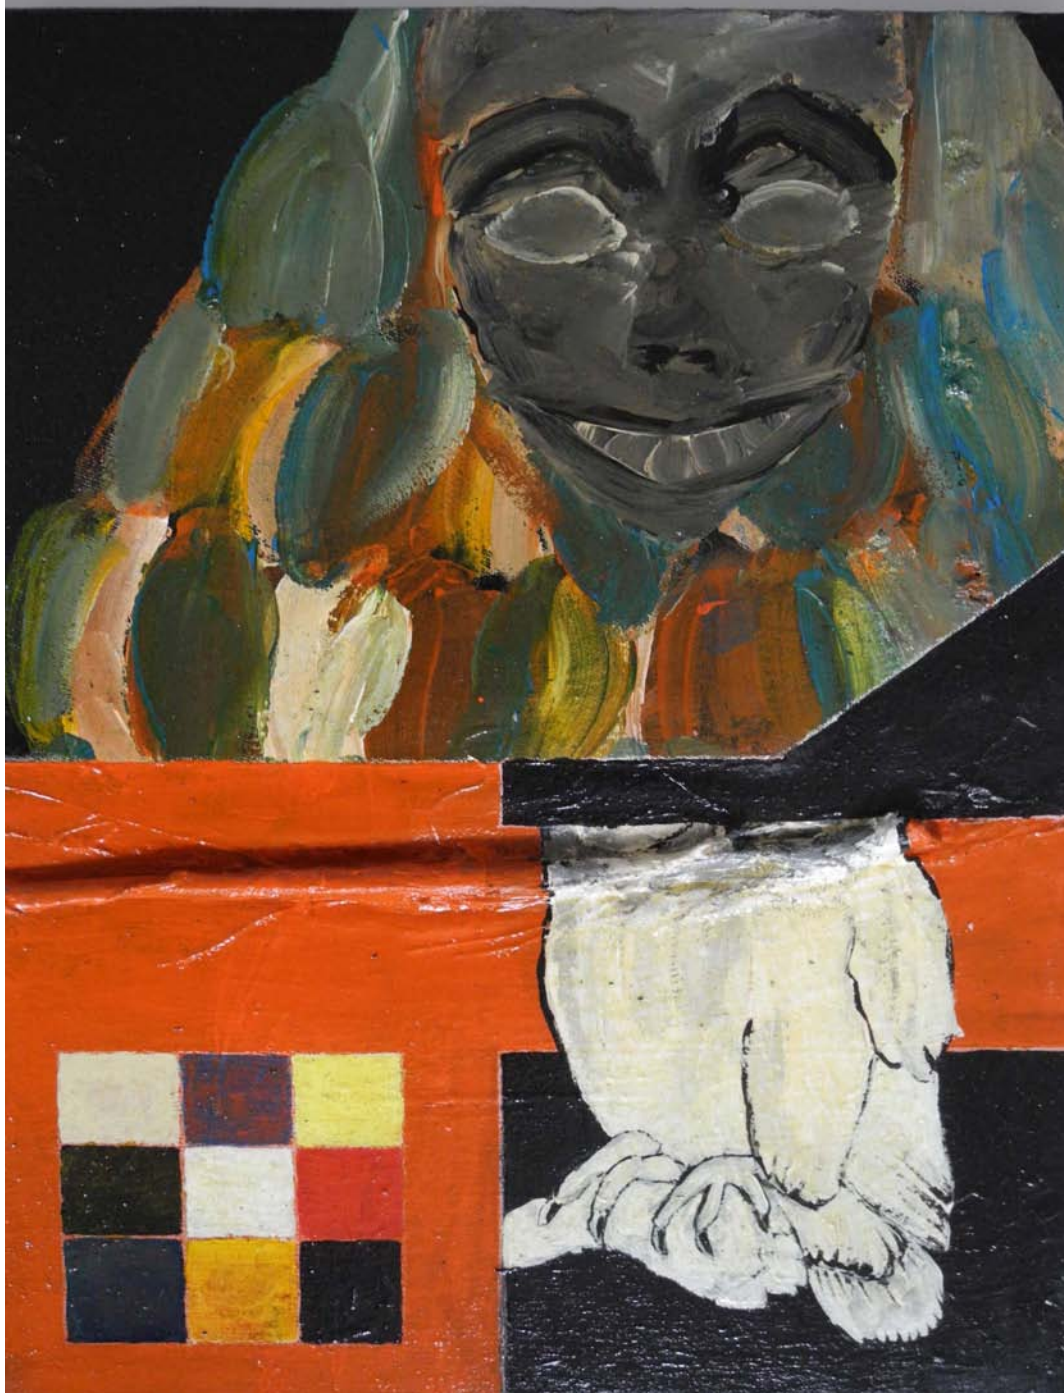

crazy george

5. crazy george, 2012
oel auf leinwand
110x110 cm

***MASKEN UND ANDERE
NARRREN***

maske 1, 2012
oel, acryl auf leinwand
20x30 cm

maske 2, 2012
oel, acryl auf leinwand
20x30 cm

maske 3, 2012
oel, acryl auf leinwand
20x30 cm

maske 4, 2012
oel, acryl auf leinwand
20x30 cm

maske 5+6, 2012
oel, acryl auf leinwand
20x30 cm

Der

NARRR

narr 1, 2012
oel, acryl auf leinwand
20x30 cm

schamanen wandbehang, 2012
oel, acryl auf leinwand
20x30 cm